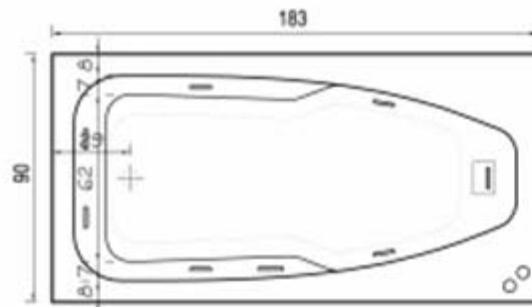

Línea Nautihome

HORI 7 JETS – 183cm X 90cm

METALICAS

METALAMERICA
M.R.

ACRILICAS

PLANTA

ELEVACION

DISPONIBLE EN VERSION IZQUIERDA Y DERECHA

| | |
|------------------|---------------|
| NAUTYHOME | SEA 7J |
| Capacidad | 230 Lts. |
| Nº de Jets | 7 |
| Motobomba | 1 HP |

CERTIFICADO POR:

EQUIPAMIENTO STANDARD

ON/OFF

MOTOR

DESAGÜE
AUTOMÁTICO

REGULADOR
DE POTENCIA