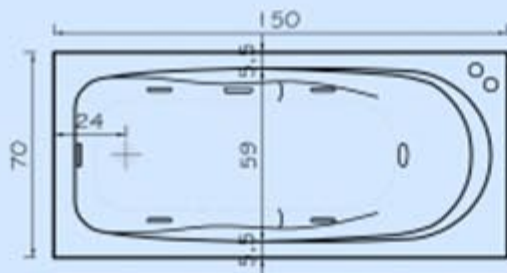

Línea Nautihome

ARANA 5 JETS – 150cm X 70cm

METALICAS

METALAMERICA
M.R.

ACRILICAS

PLANTA

ELEVACION

DISPONIBLE EN VERSION IZQUIERDA Y DERECHA

Línea Nautihome	Lake
Capacidad	130 Lts.
Nº de Jets	5
Motobomba	1 HP

CERTIFICADO POR:

ldiem

EQUIPAMIENTO STANDARD

ON/OFF

MOTOR

DESAGÜE
AUTOMÁTICO

REGULADOR
DE POTENCIA