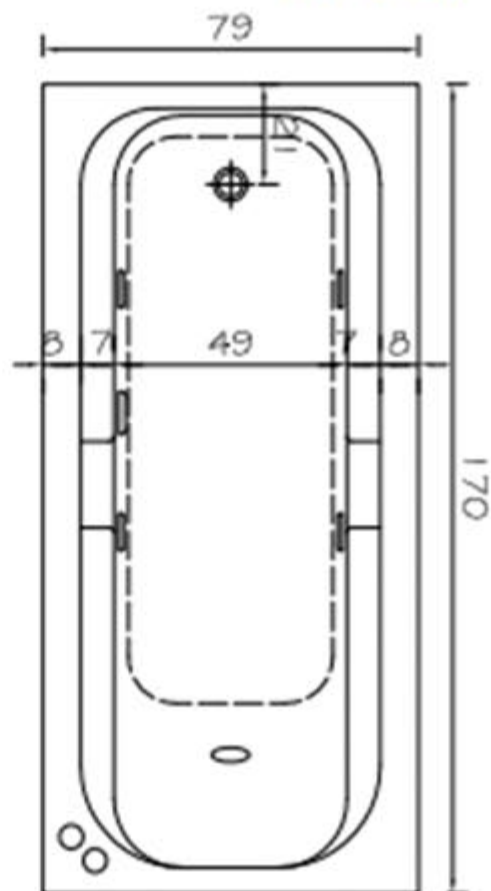

Línea Standar

METALICAS

METALAMERICA
M.R.

ACRILICAS

SOJAN 5 JETS – 170cm X 80cm

ELEVACION

PLANTA

escala 1 : 25