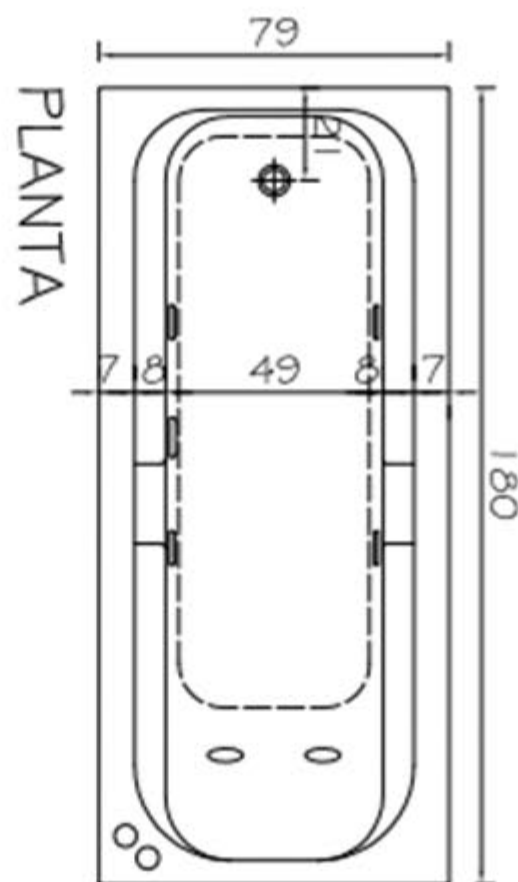

Línea Standar

METALICAS

METALAMERICA
M.R.

ACRILICAS

SIBILA 6 JETS – 180cm X 80cm

escala 1 : 25