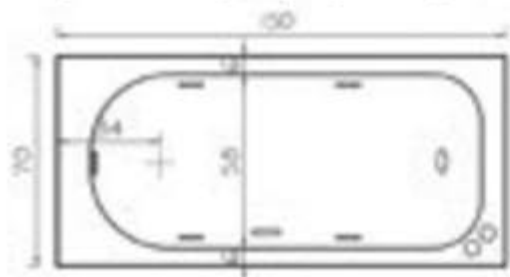

Línea Standar

OTAKO 5 JETS – 150cm X 70cm

METALICAS

METALAMERICA
M.R.

ACRILICAS

PLANTA

ELEVACION

DISPONIBLE EN VERSION IZQUIERDA Y DERECHA

CERTIFICADO POR:

OLIMPO Capacidad Nº de Jets Motobomba	STD 130 Lts. 5 1 HP
---	-------------------------------------

EQUIPAMIENTO STANDARD

ON/OFF

MOTOR

DESAGÜE AUTOMÁTICO

REGULADOR DE POTENCIA

JETE ALTO CALDA