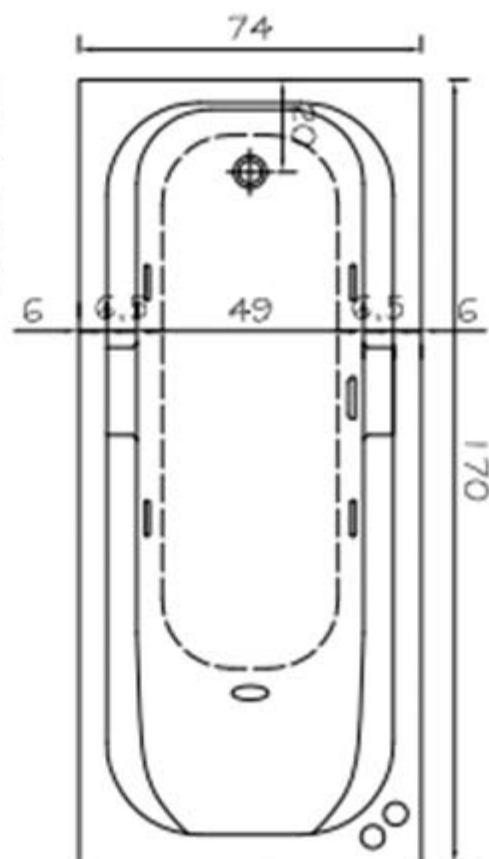

Línea Standar

METALICAS

METALAMERICA
M.R.

ACRILICAS

MAILEN 5 JETS – 170cm X 75cm

ELEVACION

PLANTA

escala 1 : 25