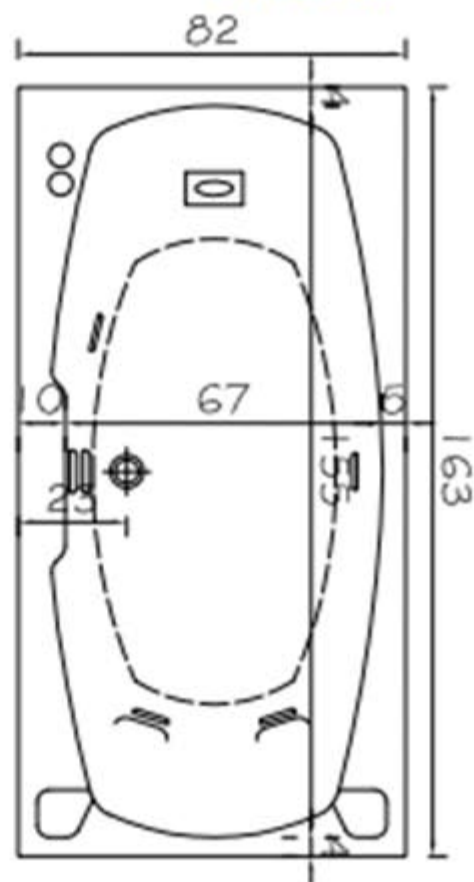

Línea Standar

MAGIC 5 JETS – 163cm X 82cm

METALICAS

METALAMERICA
M.R.

ACRILICAS

ELEVACION

PLANTA

escala 1 : 25