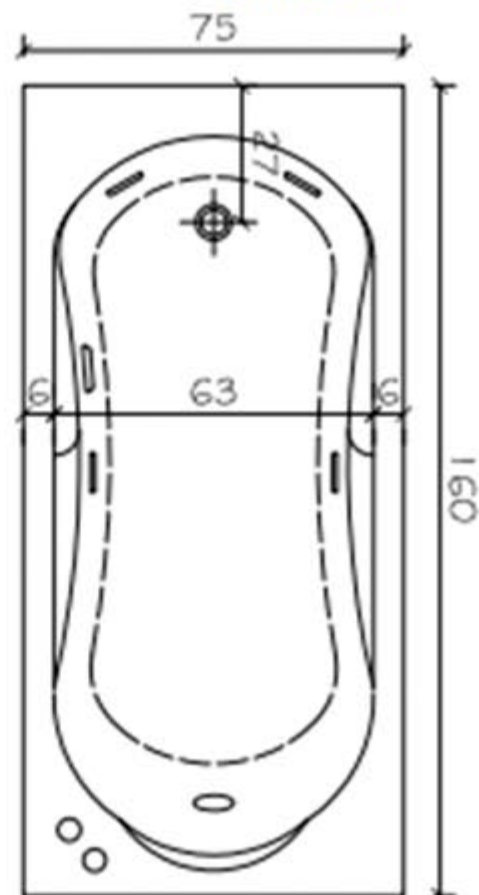

Línea Standar

METALICAS

METALAMERICA
M.R.

ACRILICAS

KALENA 5 JETS – 160cm X 75cm

ELEVACION

PLANTA

escala 1 : 25