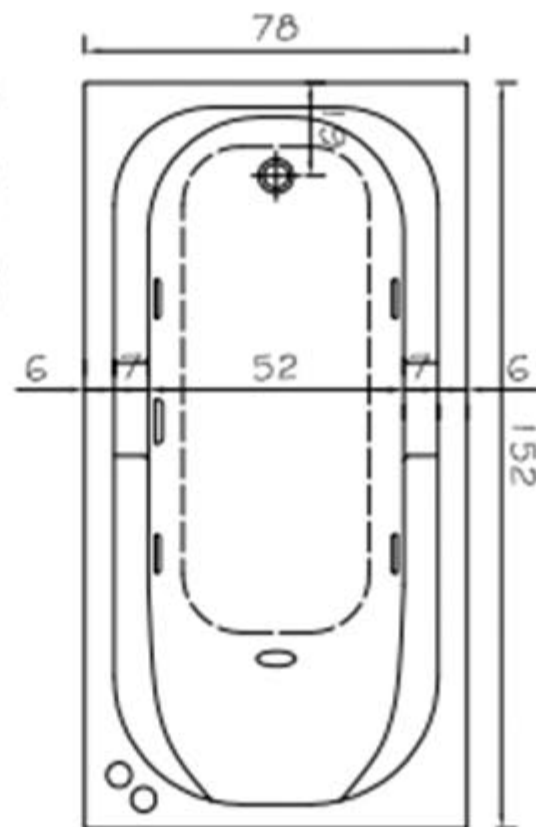

Línea Standar

KAI 5 JETS – 153cm X 75cm

METALICAS

METALAMERICA
M.R.

ACRILICAS

ELEVACION

PLANTA

escala 1 : 25