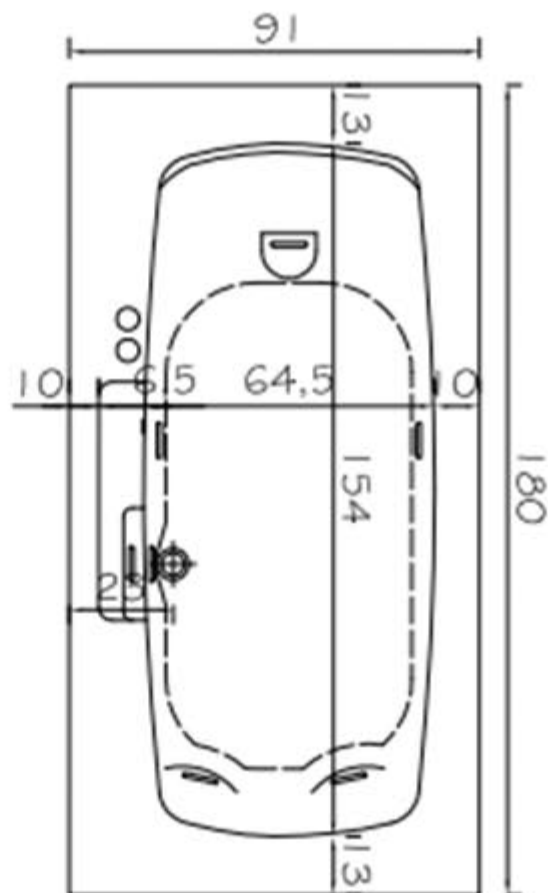

Línea Standar

METALICAS

METALAMERICA
M.R.

ACRILICAS

ELITE 5 JETS – 181cm X 90cm

ELEVACION

PLANTA

escala 1 : 25