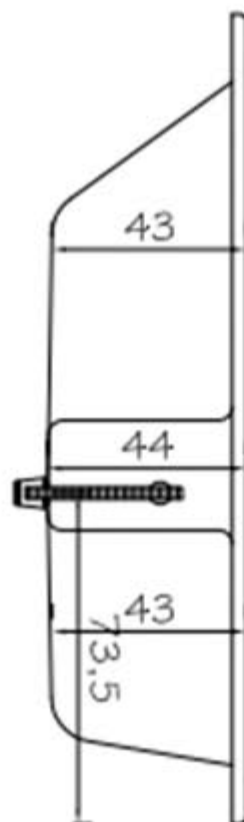

Línea Standar

METALICAS

METALAMERICA
M.R.

ACRILICAS

ELITE 5 JETS – 181cm X 90cm

ELEVACION

PLANTA

escala 1 : 25