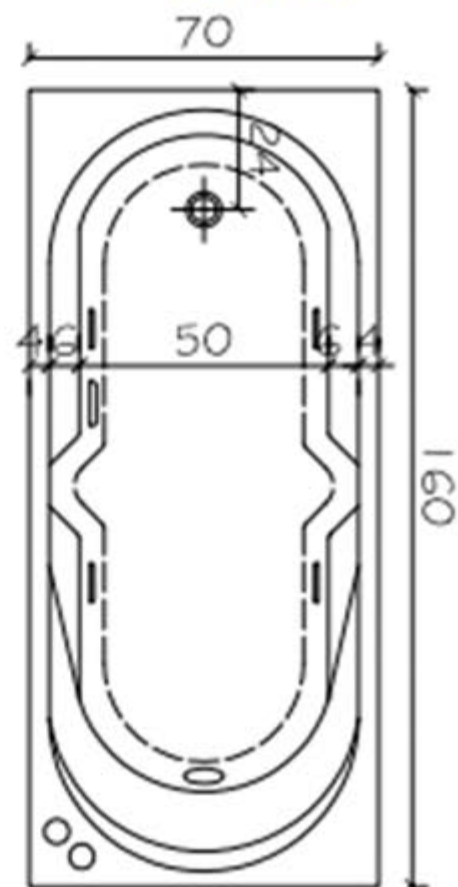

# Línea Standar

**CLIO 5 JETS** – 160cm X 70cm

METALICAS

**METALAMERICA**  
M.R.

ACRILICAS

ELEVACION

PLANTA

escala 1 : 25