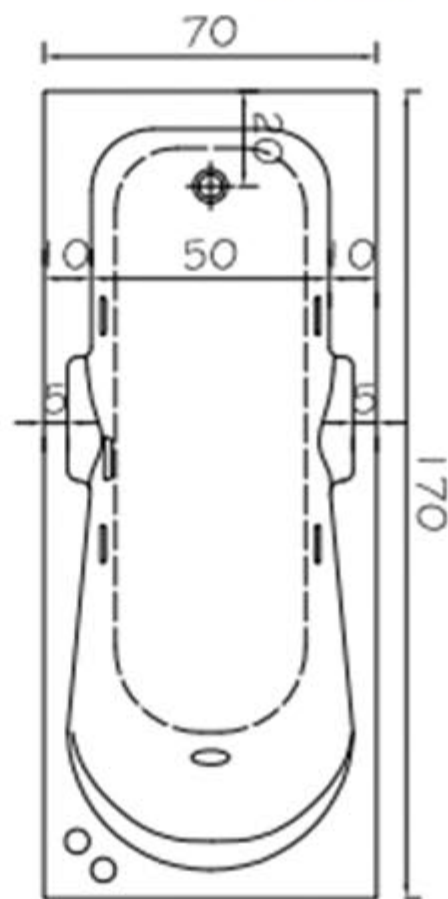

Línea Standar

METALICAS

METALAMERICA  
M.R.

ACRILICAS

**AOLANI 5 JETS** – 170cm X 70cm

ELEVACION

PLANTA

escala 1 : 25