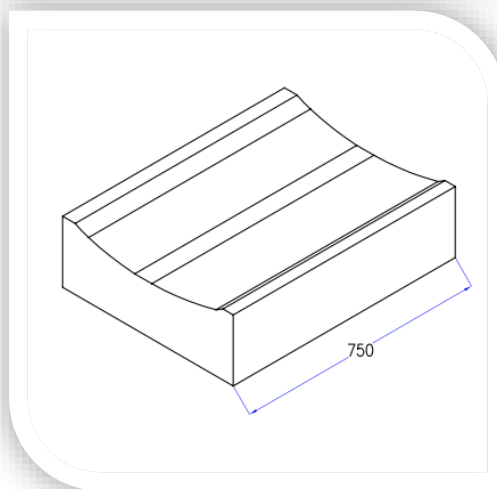

## Base Bañera

SOPORTE DE TINA EPS EN BLANCO

### DESCRIPCIÓN

- ❖ **SOPORTE BAÑERA**
- ❖ **MEDIDAS**
  - ❖ 600X500X170
    - ❖ Bañeras desde 105 hasta 140
  - ❖ 750X500X170
    - ❖ Bañeras desde 140 hasta 170
- ❖ **POLIESTILENO Expandido de 30 Kg/m<sup>3</sup>**
- ❖ **Fácil y Rápido de instalar**
- ❖ **Permite un ahorro de tiempo y dinero en la instalación de la tina**