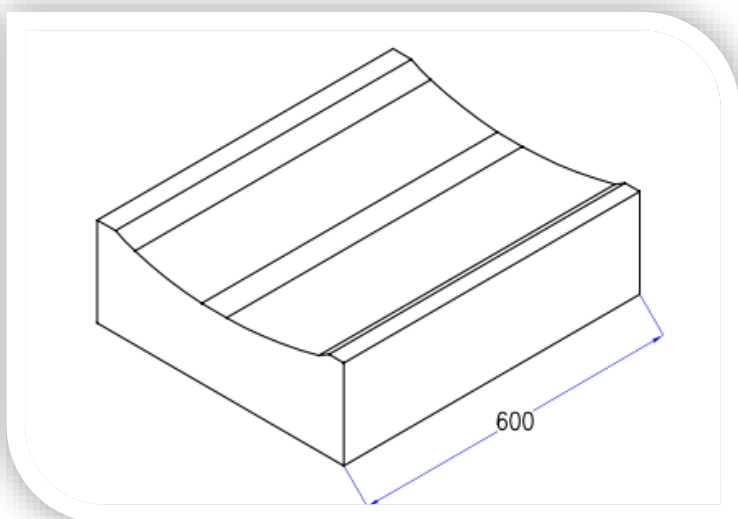

## Base Bañera

SOPORTE DE TINA EPS EN BLANCO

### DESCRIPCIÓN

- ❖ **SOPORTE BAÑERA**
- ❖ **MEDIDAS**
  - ❖ 600X500X170
    - ❖ Bañeras desde 105 hasta 140
  - ❖ 750X500X170
    - ❖ Bañeras desde 140 hasta 170
- ❖ **POLIESTILENO Expandido de 30 Kg/m<sup>3</sup>**
- ❖ **Fácil y Rápido de instalar**
- ❖ **Permite un ahorro de tiempo y dinero en la instalación de la tina**