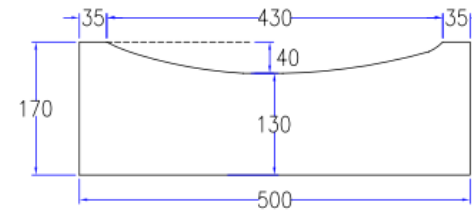

## Base Bañera

SOPORTE DE TINA EPS EN BLANCO

### DESCRIPCIÓN

- ❖ **SOPORTE BAÑERA**
- ❖ **MEDIDAS**
  - ❖ 600X500X170
    - ❖ Bañeras desde 105 hasta 140
  - ❖ 750X500X170
    - ❖ Bañeras desde 140 hasta 170
- ❖ **POLIESTILENO Expandido de 30 Kg/m<sup>3</sup>**
- ❖ **Fácil y Rápido de instalar**
- ❖ **Permite un ahorro de tiempo y dinero en la instalación de la tina**